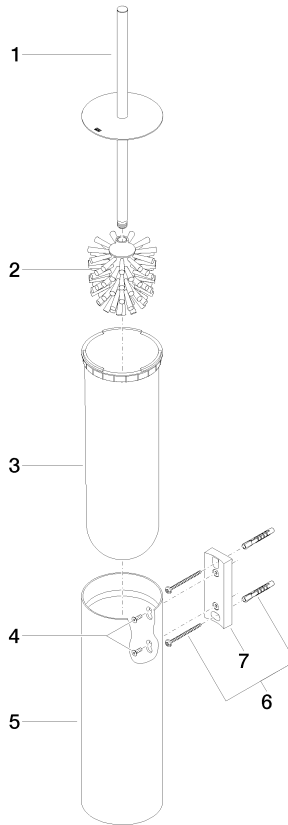

83 910 979

- Bürstenkopf, mattschwarz
- Breite 100 mm
- Höhe 456 mm
- Ausladung 110 mm

Passt zu: MADISON, MEM, TARA, CL.1,  
LISSÉ, VAIA, META, CYO

	Chrom	83 910 979-00
	Platin gebürstet	83 910 979-06
	Platin	83 910 979-08
	Dark Chrome	83 910 979-19
	Light Gold	83 910 979-26
	Light Gold gebürstet	83 910 979-27
	Messing gebürstet (23kt Gold)	83 910 979-28
	Schwarz matt	83 910 979-33
	Bronze gebürstet	83 910 979-42
	Champagne gebürstet (22kt Gold)	83 910 979-46
	Chrom gebürstet	83 910 979-93
	Dark Platinum gebürstet	83 910 979-99

83 910 979

83 910 979

Ersatzteile für die  
anderen  
Oberflächenvarianten  
finden Sie hier: Platin  
gebürstet

### Ersatzteilstückliste

Nr.	Artikelnummer	Benennung	Verbaumenge	Lieferzeit
1	90 20 97 505 01-00	Griff	1	10
2	90 18 50 601 00 90	Buerste	1	2
3	08 18 40 524 90	Einsatz	1	2
4	90 30 30 014 00 90	Schraube	1	2
5	08 23 01 503-00	Gehaeuse	1	10
6	05 30 31 025 00 90	Befestigungssatz	2	2
7	05 18 40 287 00 90	Halter	1	2